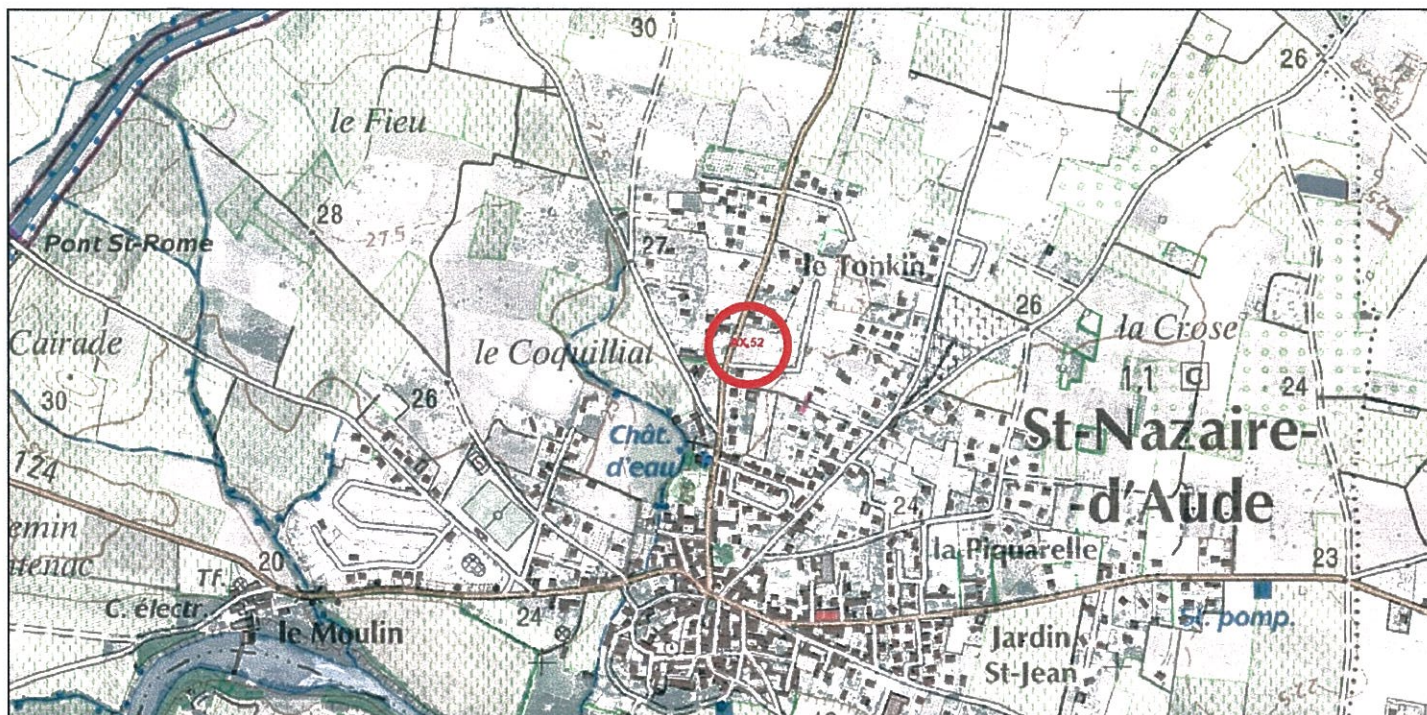

Commune de SAINT NAZAIRE D'AUDE (11)

Lieu-dit : Route du Somail

DP1 - Plan de Situation

 **GéoSudOuest**

SARL de Géomètres Experts

Géomètre Expert salarié : Thomas BARDIN (N° OGE : 06132)

NARBONNE le 13/03/2018