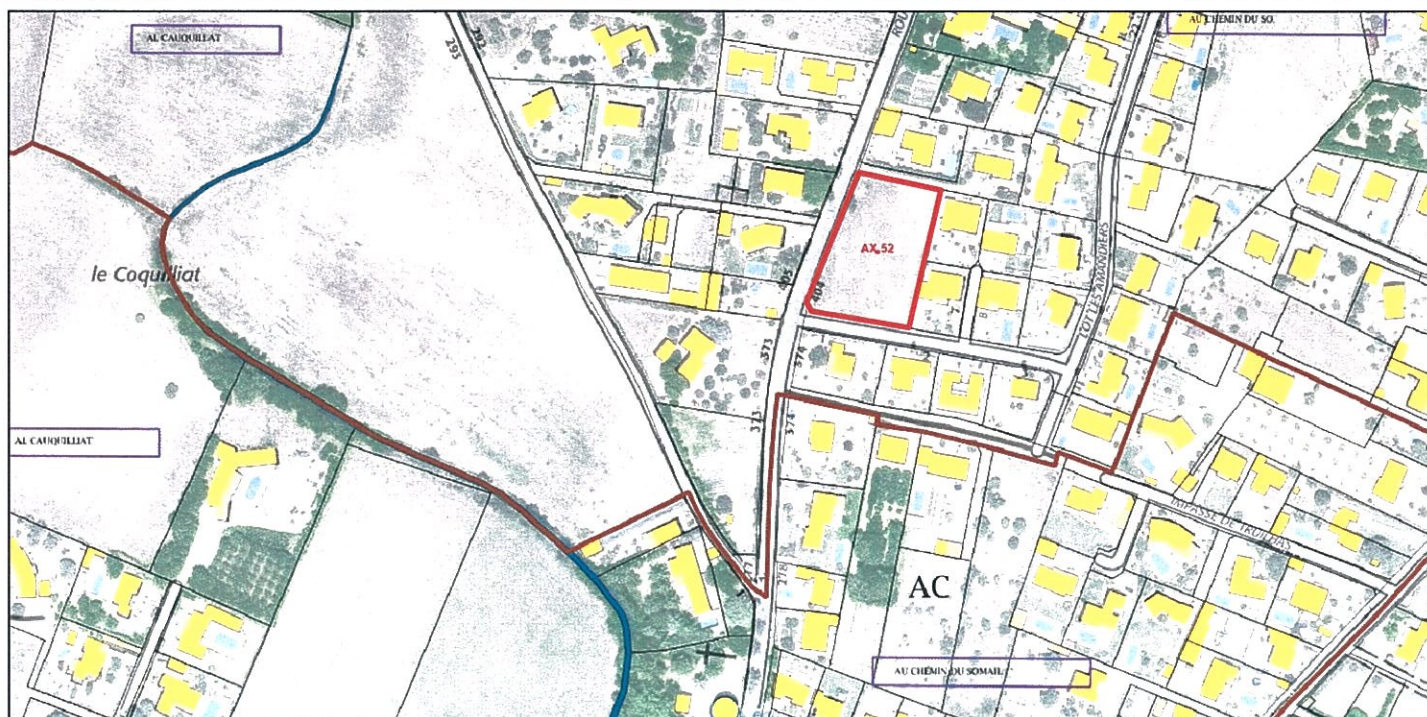

Commune de SAINT NAZAIRE D'AUDE (11)

Lieu-dit : Route du Somail

DP1 - Plan de Situation

 **GéoSudOuest**

SARL de Géomètres Experts

Géomètre Expert salarié : Thomas BARDIN (N° OGE : 06132)

NARBONNE le 13/03/2018