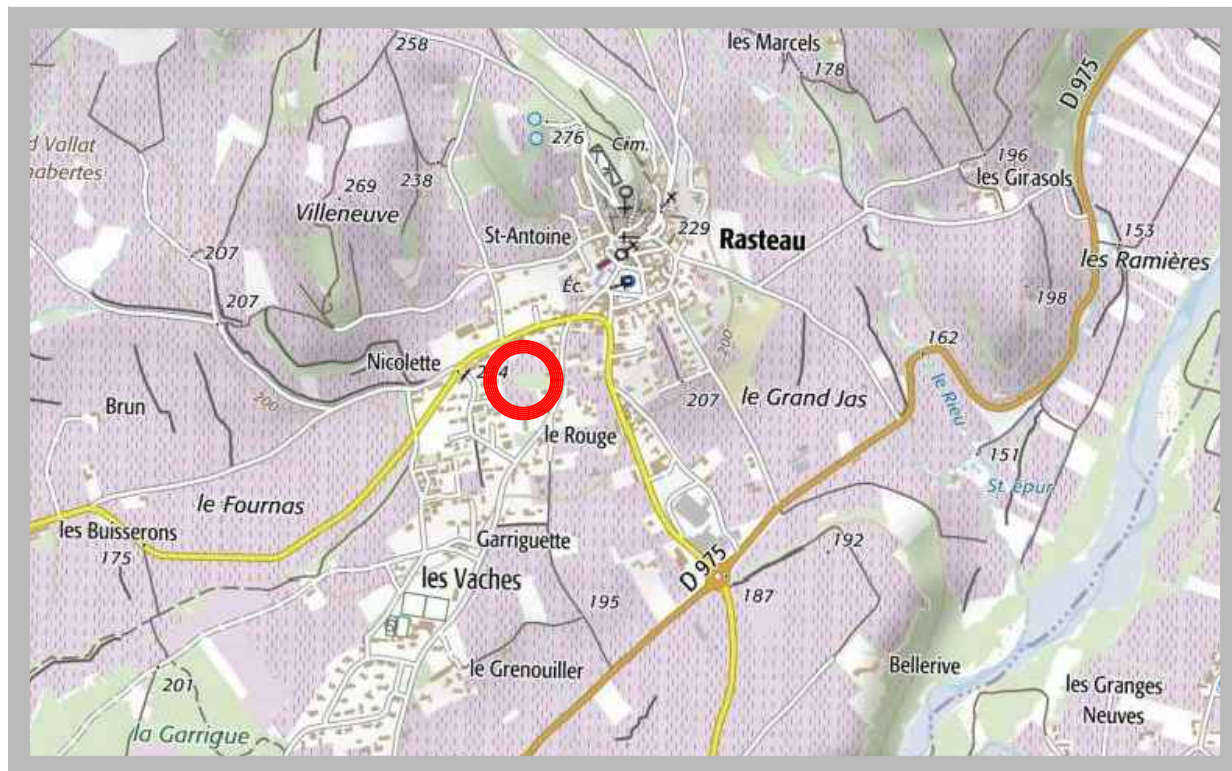

Lotissement " LES TERRES ROUGES "

PLAN DE SITUATION

Maître d'Ouvrage

TDSP

47, rue Saint Martin
84100 Orange
Tél. : 04 90 34 18 92
Fax : 04 90 11 72 67
Mail : vaucluse@terresdusoleil.com
www.terresdusoleil.com