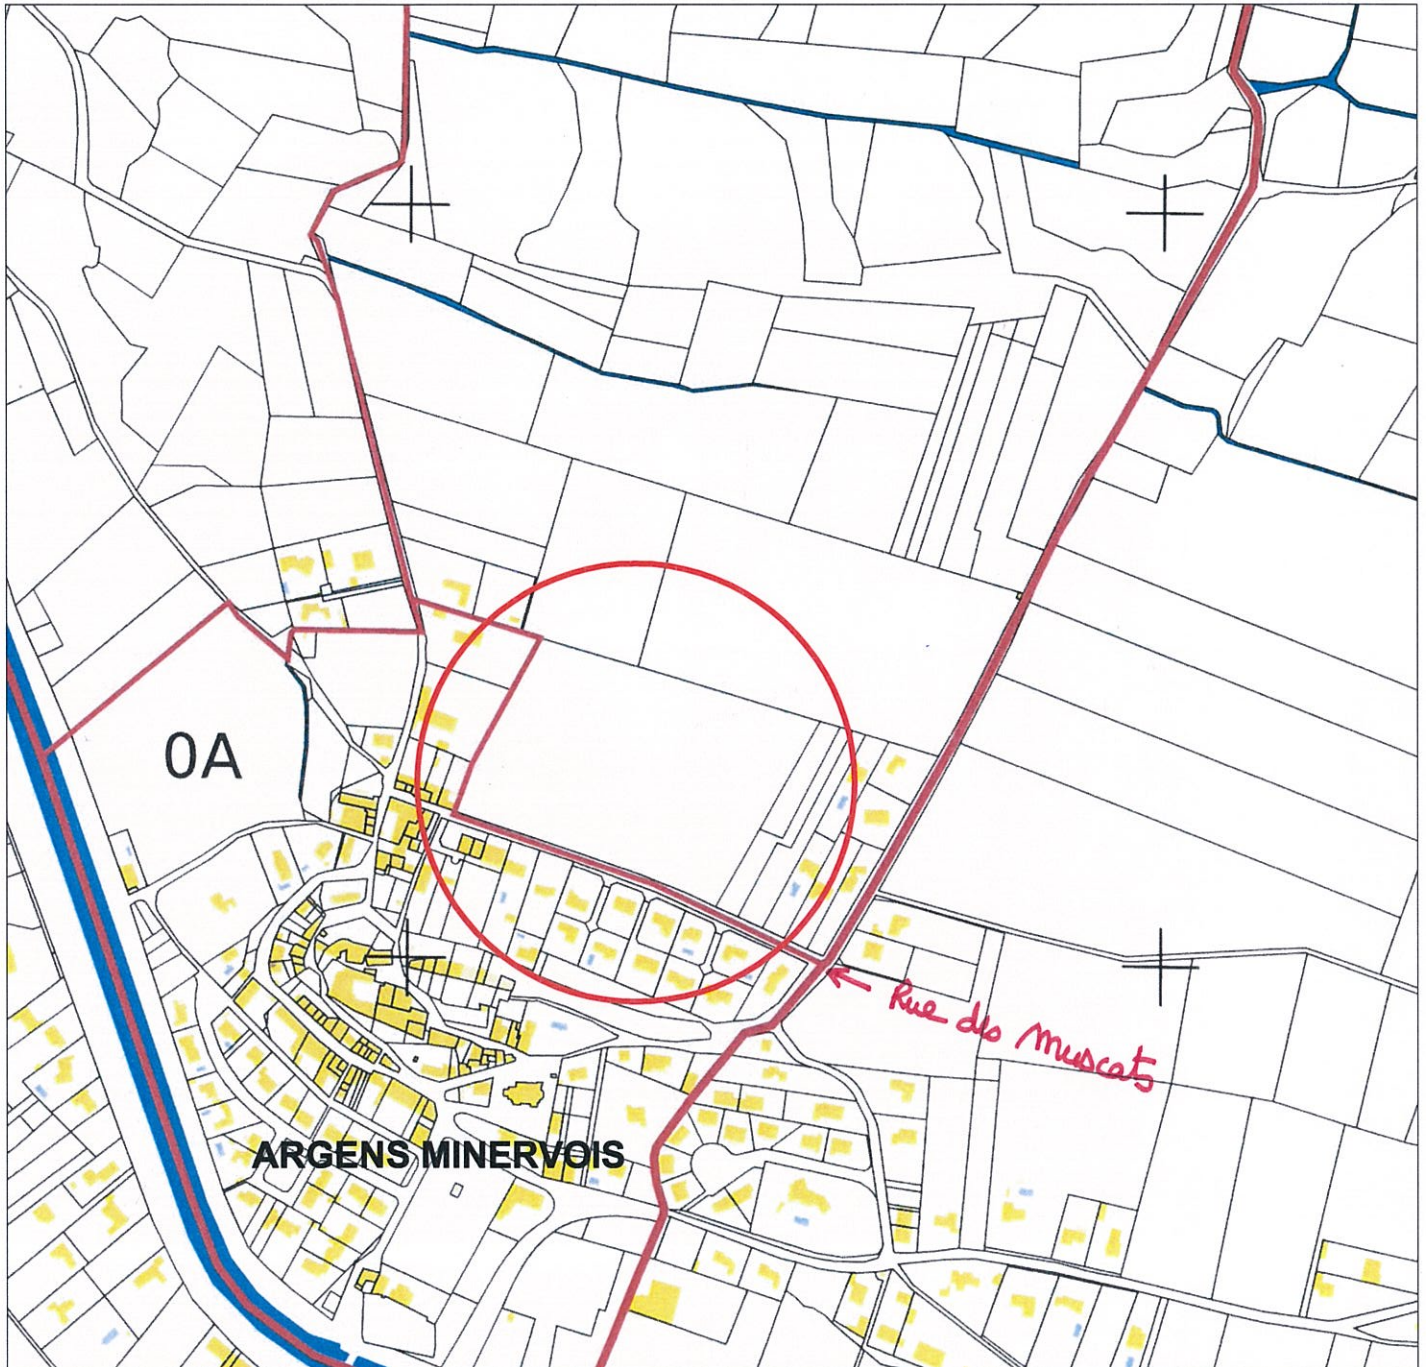

Commune de ARGENS MINERVOIS (11)

Lieudit Les Clauses

Lotissement " les Clauses "

PA1a - Plan de Situation

 **GéoSudOuest**

SARL de Géomètres Experts

Géomètre Expert : **Christophe DUHEM** (N° OGE : 04832)

NARBONNE le 17/06/2014